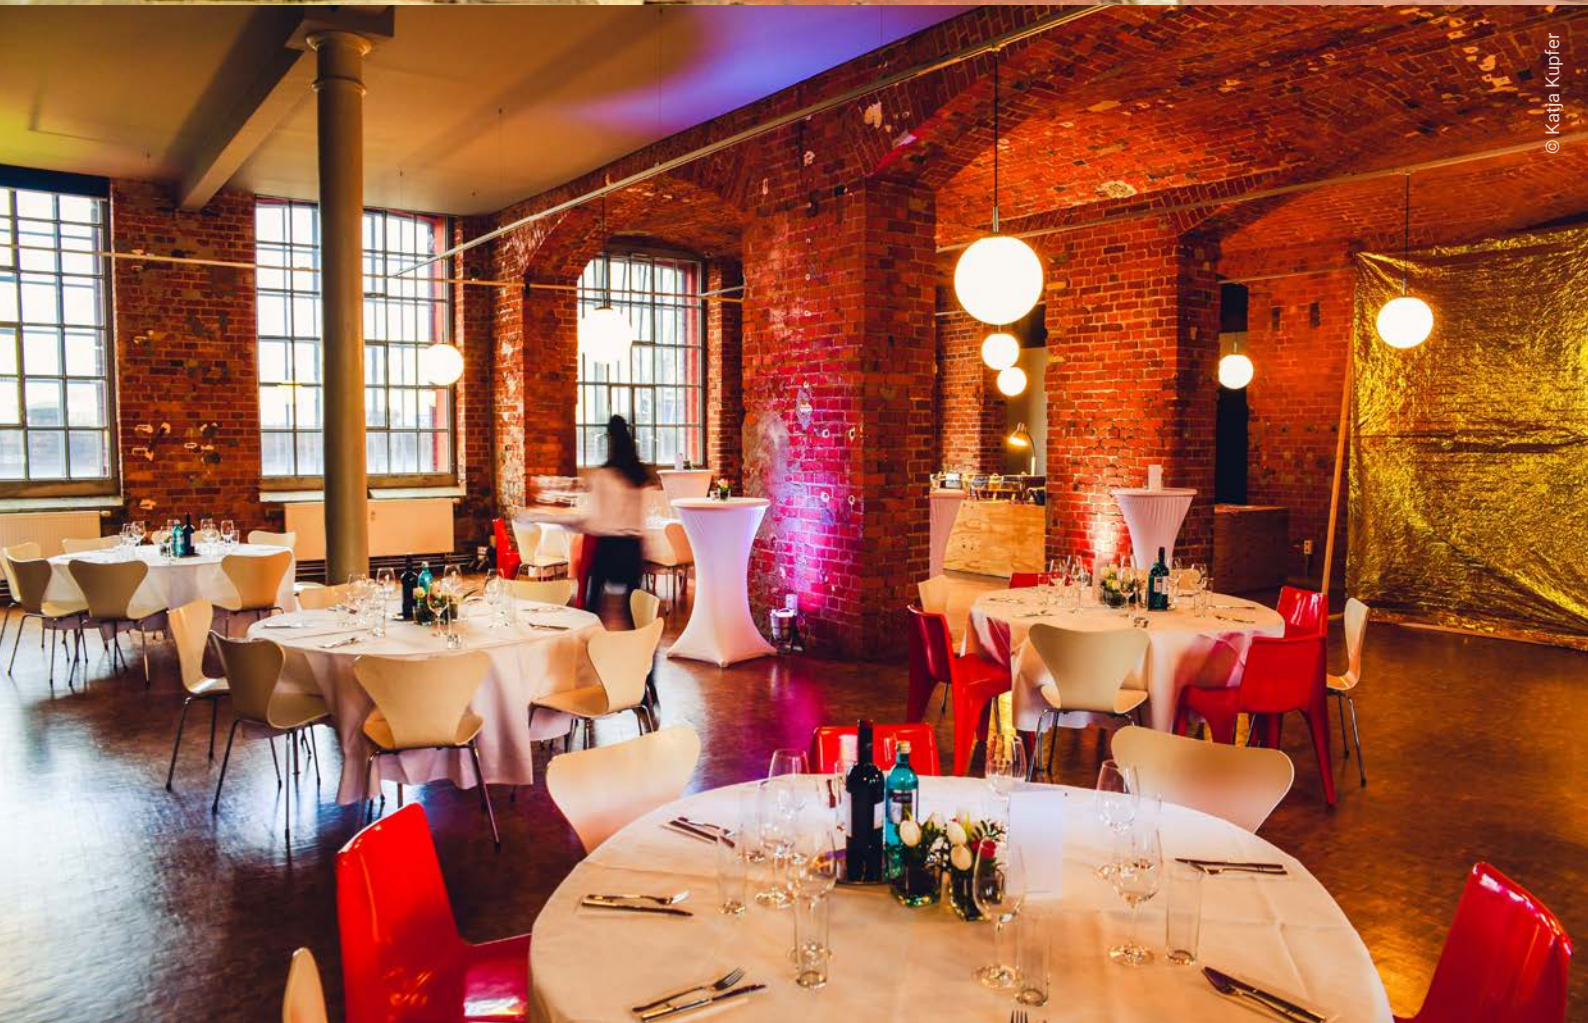

ENK 6

Tagen.Feiern.Mieten

Umringt von roten Ziegel denken und handeln, feiern & tagen! ENK 6 – Ein urbaner Raum inmitten einer Fabrikstadt, der Leipziger Baumwollspinnerei. Das einzigartige Flair der Location und die sehr gute Akustik, macht das ehemalige Klavierhaus vielfältig nutzbar. So sind neben diversen Feierlichkeiten, Schulungen, Lesungen, Empfängen und Weinverkostungen, auch Konzerte umsetzbar.

© Katja Kupfer

© Katja Kupfer

© Katja Kupfer

Fact sheet

Gesamtfläche:

ca. 270 m²

Max. Personenanzahl:

199 Personen

Ausstattung:

- Bar
- Loungemöbel
- kleine Musikanlage

© Katja Kupfer

Besonderheiten:

- Gewölbe (Deckenhöhe: 4,30 m)
- einzigartiges Ambiente
- vielfältig nutzbar, u. a. für Schulungen, Geburtstage, Lesungen, Konzerte, Empfänge
- Nutzung der Außenfläche (Spinnereigelände) für z. B. BBQs
- Führungen auf dem Spinnereigelände optional zubuchbar
- Bestandsmöblierung, wie z.B. Bar, Loungemöbel, Bankettische sind vorhanden