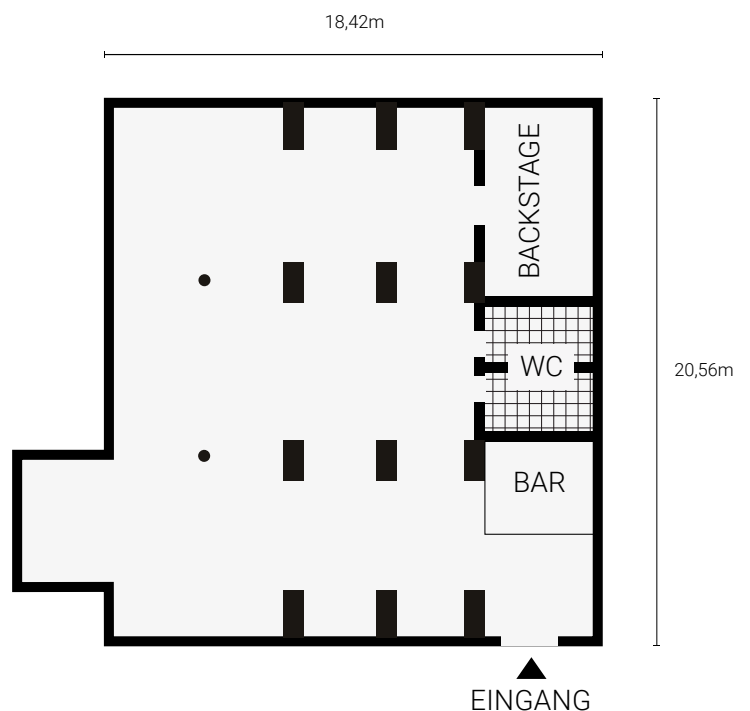

© Katja Kupfer

© Katja Kupfer

© Katja Kupfer

Fact sheet

Gesamtfläche:

ca. 270 m²

Max. Personenanzahl:

199 Personen

Ausstattung:

- Bar
- Loungemöbel
- kleine Musikanlage

© Katja Kupfer

Besonderheiten:

- Gewölbe (Deckenhöhe: 4,30 m)
- einzigartiges Ambiente
- vielfältig nutzbar, u. a. für Schulungen, Geburtstage, Lesungen, Konzerte, Empfänge
- Nutzung der Außenfläche (Spinnereigelände) für z. B. BBQs
- Führungen auf dem Spinnereigelände optional zubuchbar
- Bestandsmöblierung, wie z.B. Bar, Loungemöbel, Bankettische sind vorhanden

Garderobe: vorhanden

So kommen Sie zur Location

Leipziger Baumwollspinnerei
(Halle 6c)
Spinnereistraße 7
04179 Leipzig

Lage

- erreichbar mit S-Bahn und Tram 14
- 10 km von der Autobahn A14,
- 14 km von der Autobahn A38
- 18 km vom Flughafen Leipzig/Halle
- 5 km vom Hauptbahnhof Leipzig