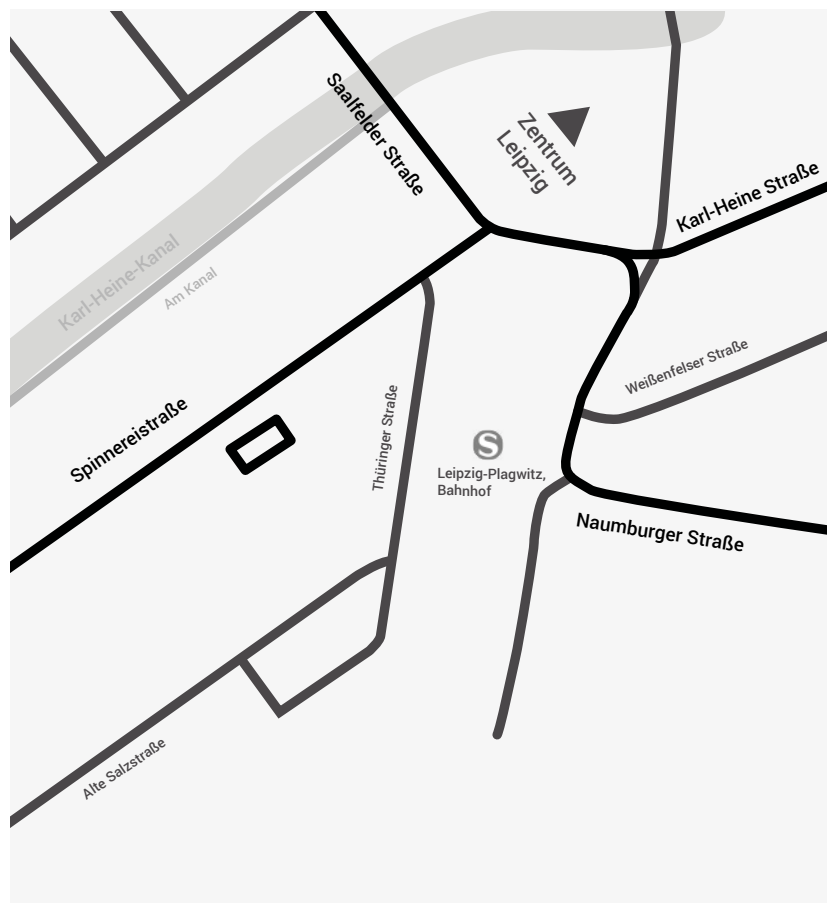

Garderobe: vorhanden

So kommen Sie zur Location

Leipziger Baumwollspinnerei
(Halle 6c)
Spinnereistraße 7
04179 Leipzig

Lage

- erreichbar mit S-Bahn und Tram 14
- 10 km von der Autobahn A14,
- 14 km von der Autobahn A38
- 18 km vom Flughafen Leipzig/Halle
- 5 km vom Hauptbahnhof Leipzig